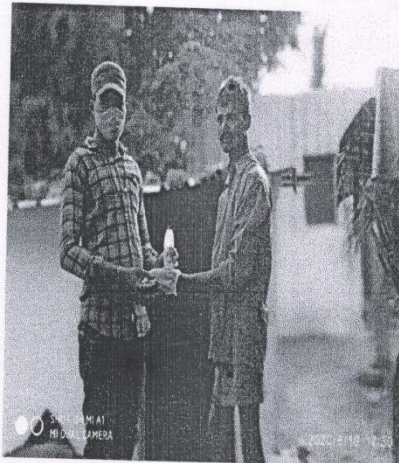

Sanitizer Distribution