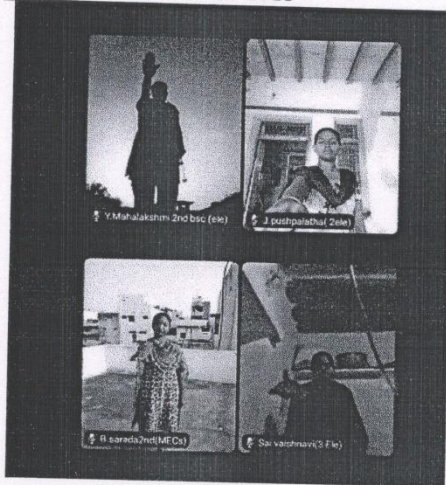

SRI VANI DEGREE & PG COLLEGE – ANANTAPUR

(Affiliated to Sri Krishnadevaraya University, Anantapur)

Photographs of NSS UNIT -1 Activity along with captions

Date	Name of the activity
10-08-2020	Pledge on COVID -19 Awareness

Pledge on COVID 19 awareness