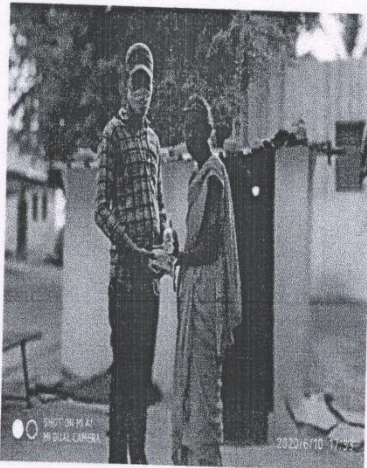

Mask Distribution